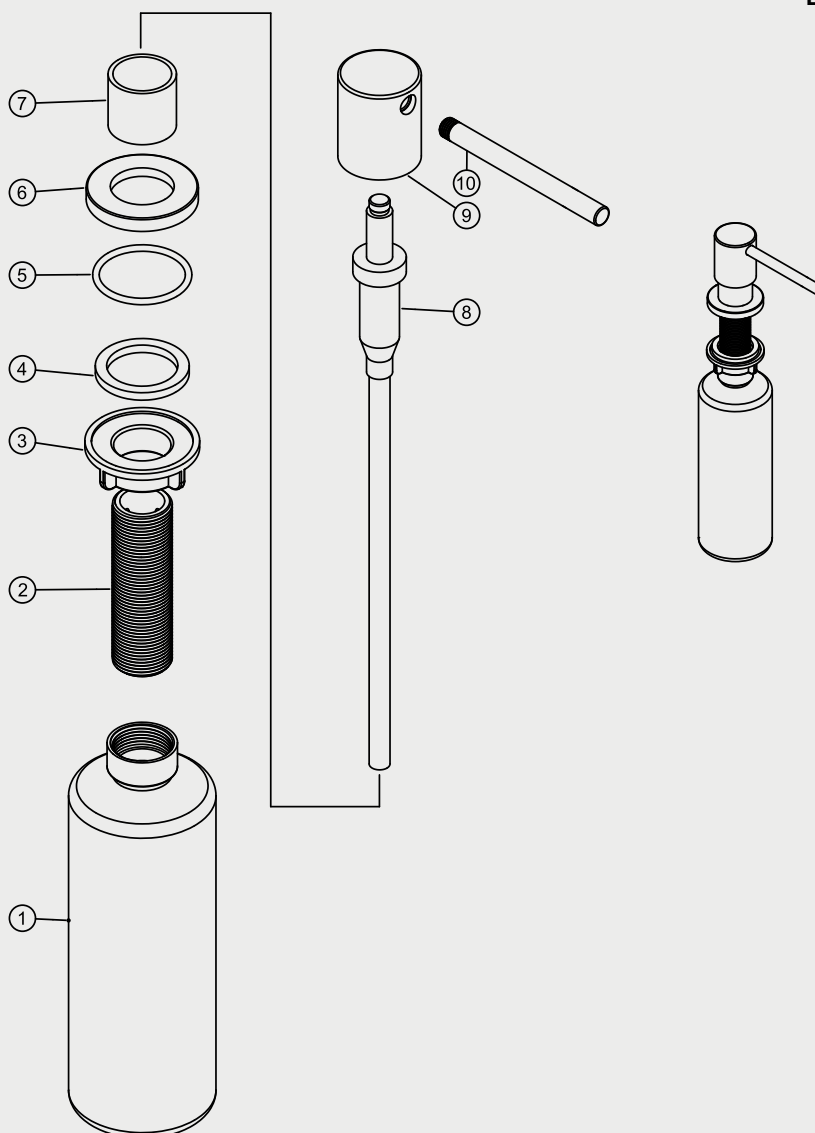

- 1 Bottle
- 2 Thread
- 3 Nut
- 4 Washer
- 5 O ring
- 6 Base
- 7 Housing
- 8 Pump body
- 9 Soap dispenser head
- 10 Soap dispenser spout

Steel Clean Dispenser

Såpedispenser i rustfritt stål. Moderne design som passer til kjøkkenbatteri. Enkel påfylling fra toppen. Tilgjengelig i fire farger.

Art nr	RSK
35000	8507800

Tekniske data:
Hull: 26 mm